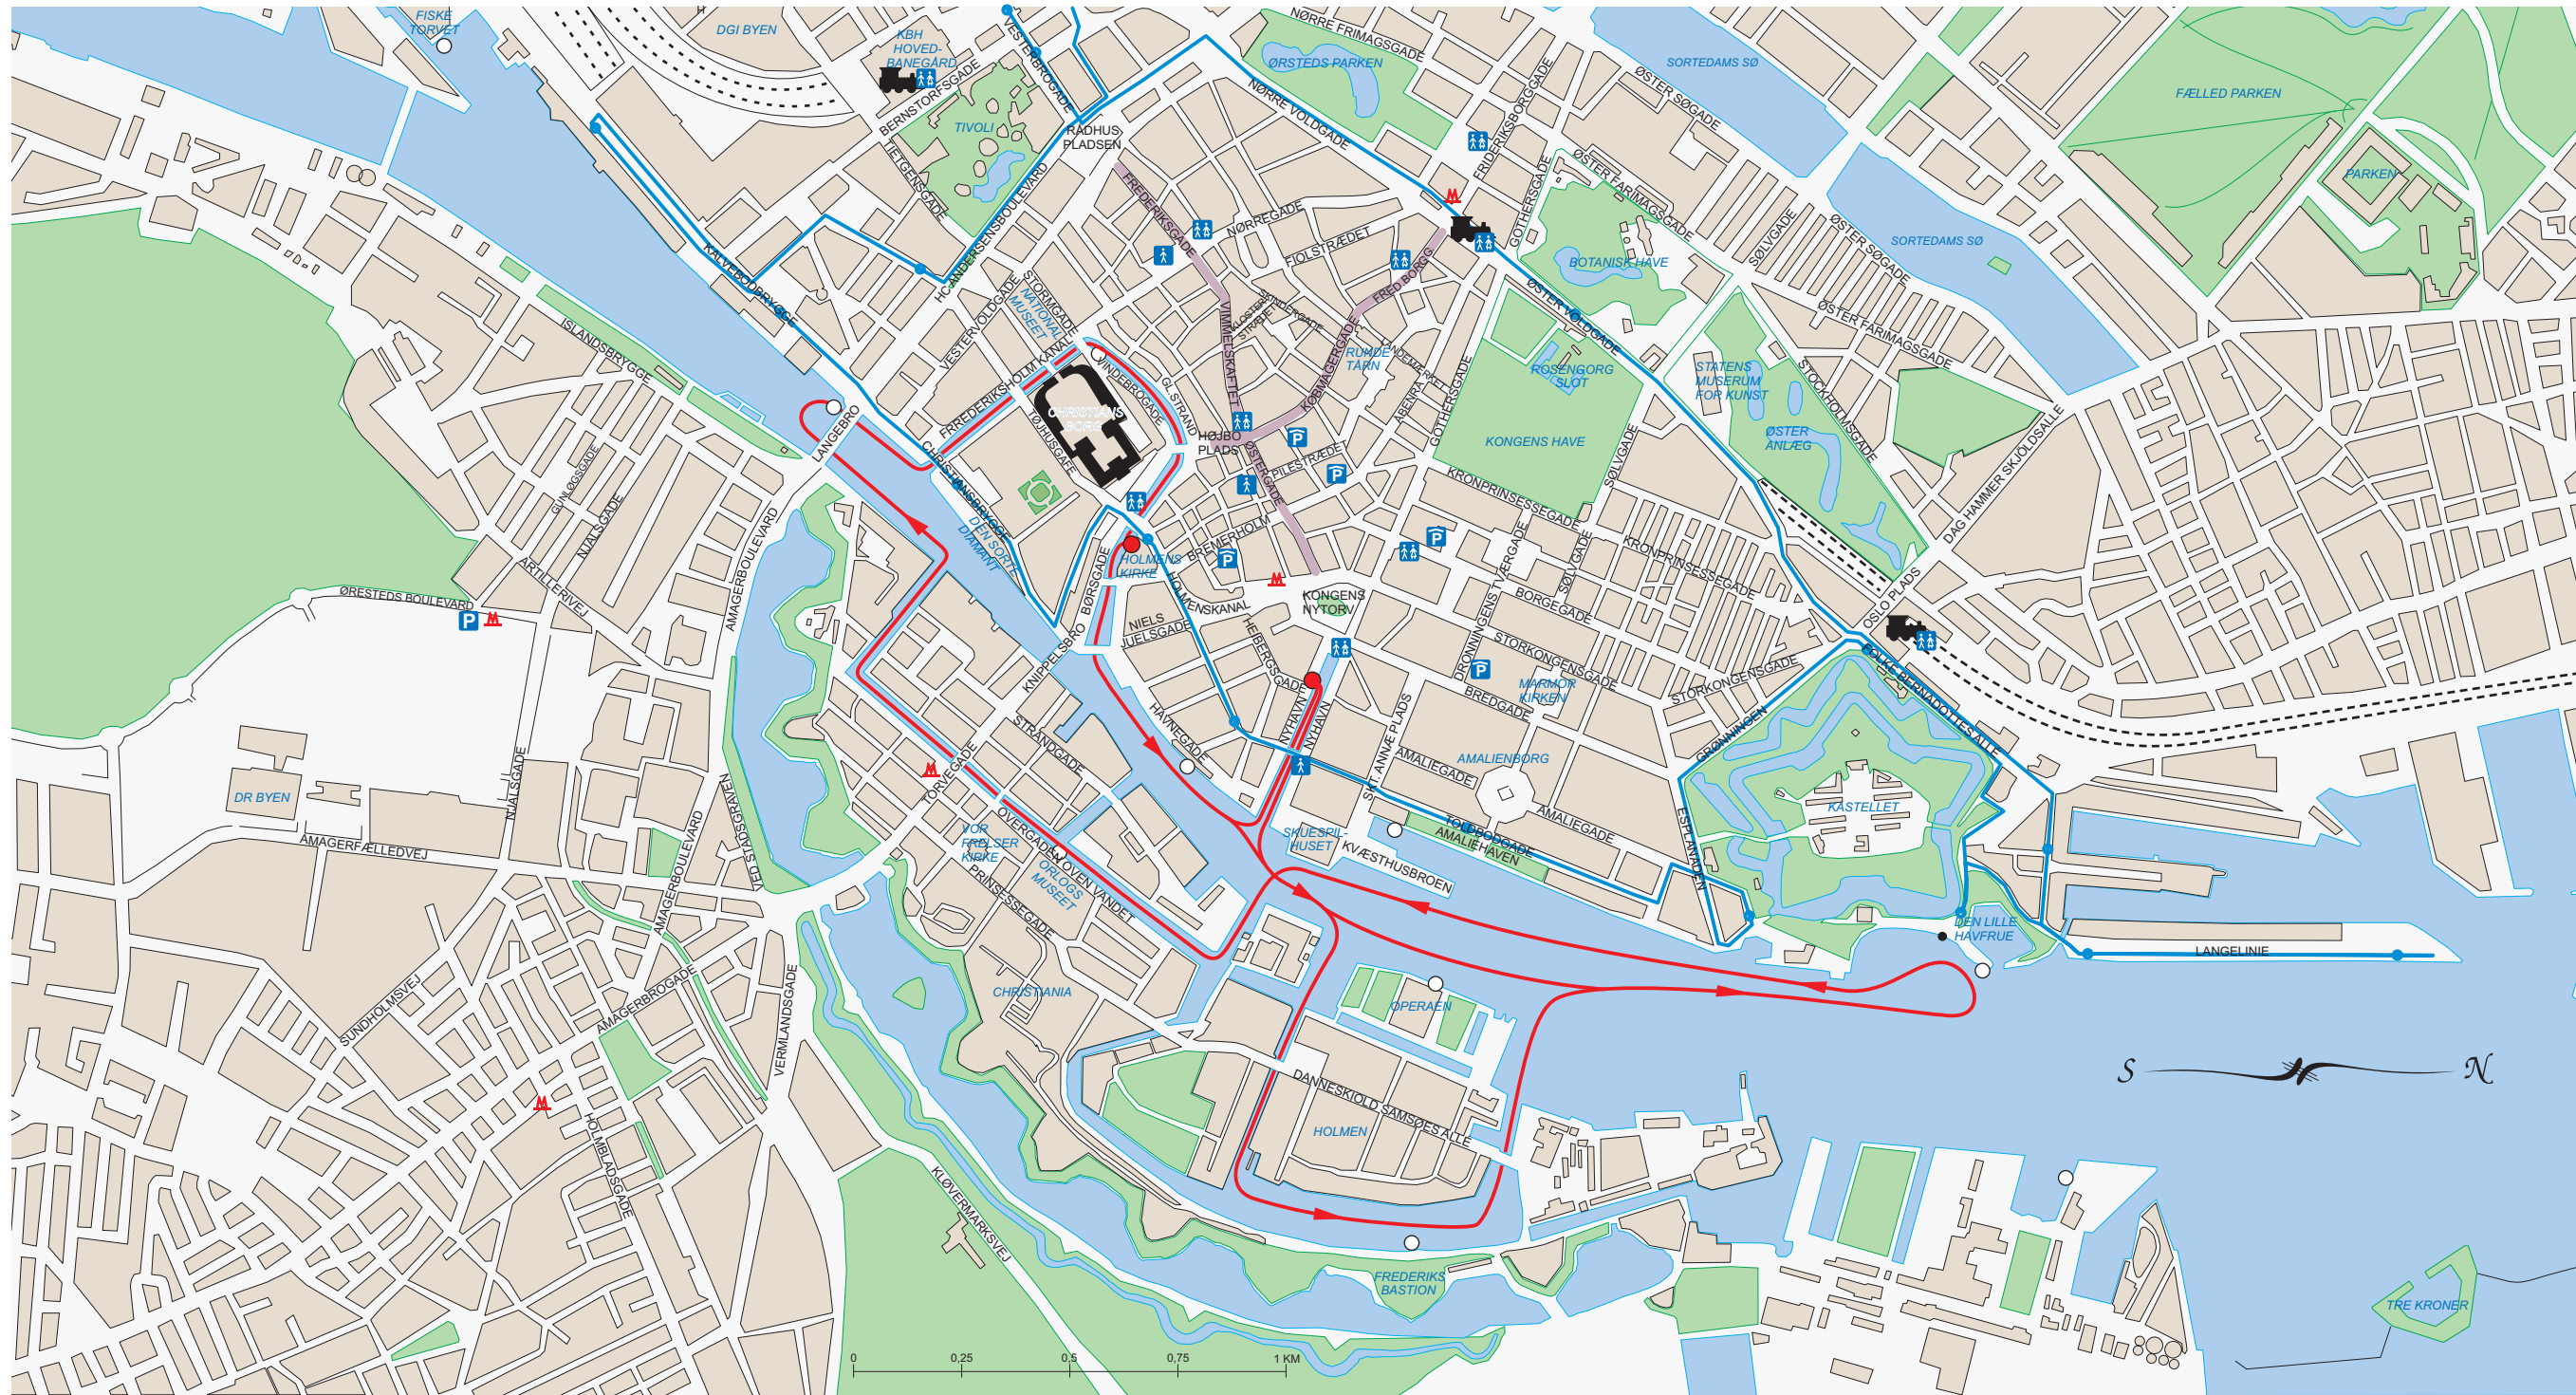

FLYVEFISK

Tlf.: 32 964 964
www.flyvefisk.dk

Oplev København fra sin smukkeste side ombord på FLYVEFISKs unikke og charmerende både der har plads til 12 personer.

Leje af både: sejl hvorhen De ønsker.
Transport og sightseeing: i Københavns havn samt i Øresund fra Dragør i syd til Taarbæk i nord. Hvad med at tage en **PICNIC KURV** og drikkevarer med? - vi hjælper gerne med planlægningen.

Experience Copenhagen from its most beautiful side on board FLYVEFISK's uniquely charming boats, with room for 12 people.

Private rental: sail wherever you wish to go.
Transport and sightseeing: in Copenhagen harbour, and further out to Dragør in the south and to Taarbæk in the north.
Take a **PICNIC BASKET** and beverages with you to make the trip extra special - let us help.

Copenhagen WATER TAXI

SIGHTSEEING BY BOAT

A Wonderful tour
for 40 kr A/15 kr C

NETTO-BÅDENE

Tlf. 32544102

MAP INCLUDED